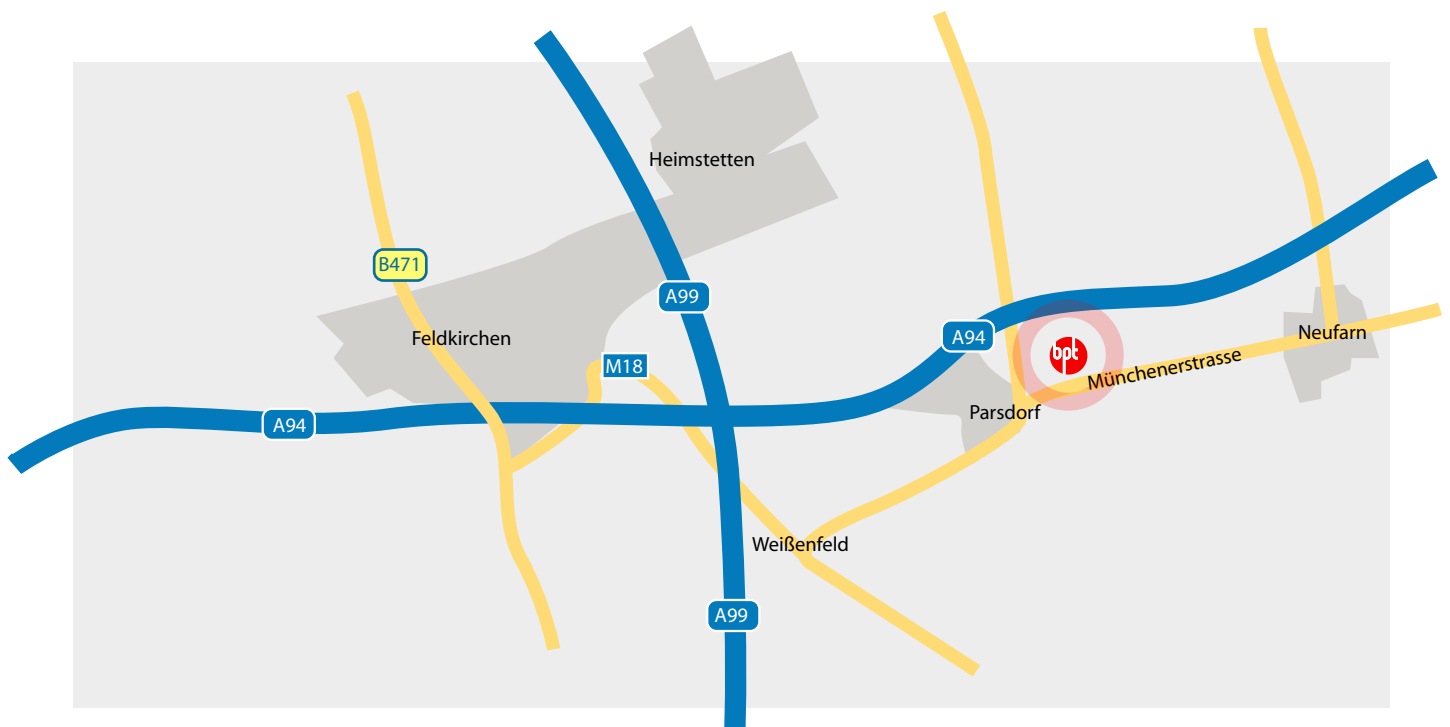

bpt Bayerische Profiltechnik® GmbH
Münchener Straße 8
85599 Parsdorf

Anfahrtsplan

Aus München Zentrum:

- A94 in Richtung Mühldorf
- Ausfahrt 9 ("Parsdorf")
- Am Kreisverkehr Richtung Parsdorf
- Nach ca. 200 m links in die Münchener Strasse abbiegen.

Aus anderen Richtungen:

- Autobahnring A99 (Ost)
- Am Kreuz München-Ost auf die A94 in Richtung Mühldorf abbiegen
- Ausfahrt 9 ("Parsdorf", erste Ausfahrt nach dem Kreuz München-Ost)
- Am Kreisverkehr in Richtung Parsdorf
- Nach ca. 200 m links in die Münchener Straße abbiegen