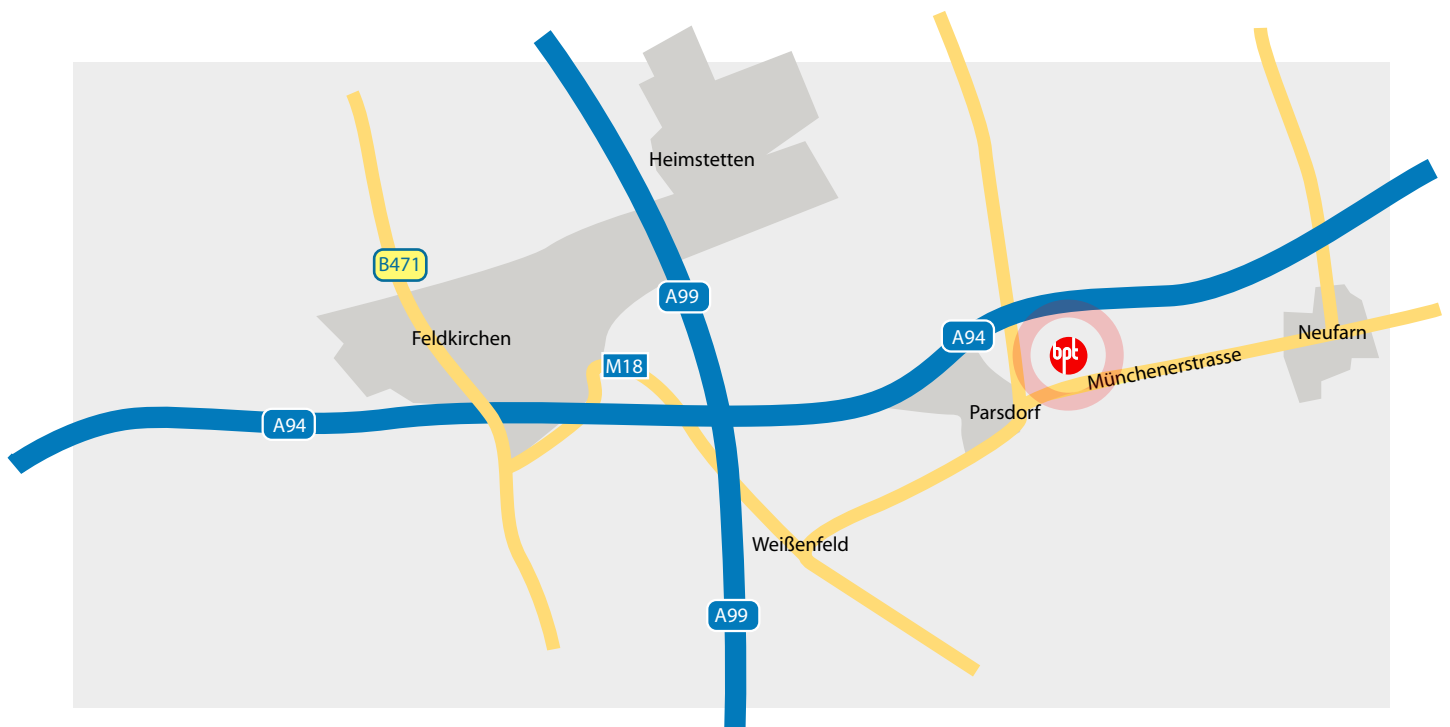

bpt Bayerische Profiltechnik® GmbH  
Münchener Straße 8  
85599 Parsdorf

## Anfahrtsplan

### Aus München Zentrum:

- A94 in Richtung Mühldorf
- Ausfahrt 9 ("Parsdorf")
- Am Kreisverkehr Richtung Parsdorf
- Nach ca. 200 m links in die Münchener Strasse abbiegen.

### Aus anderen Richtungen:

- Autobahnring A99 (Ost)
- Am Kreuz München-Ost auf die A94 in Richtung Mühldorf abbiegen
- Ausfahrt 9 ("Parsdorf", erste Ausfahrt nach dem Kreuz München-Ost)
- Am Kreisverkehr in Richtung Parsdorf
- Nach ca. 200 m links in die Münchener Straße abbiegen